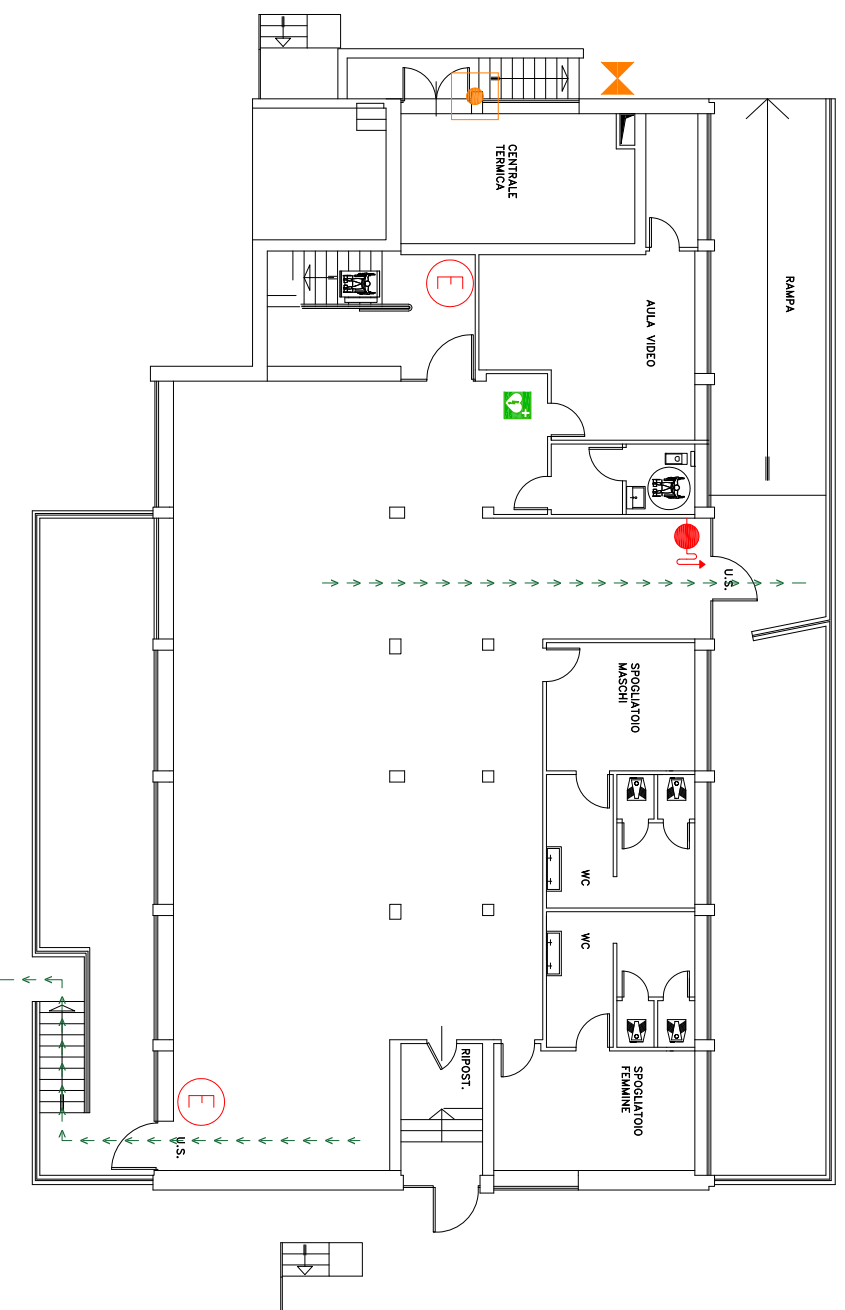

PIANTA PIANO SEMINTERRATO
- STATO DI FATTO -

LEGENDA	
	CENTRALINA ALLARME ANTINCENDIO
	ALLARME ANTINCENDIO
	QUADRO ELETTRICO
	INTERRUTTORE ELETTRICO GENERALE
	ESTINTORE
	IDRANTE
	ATTACCO AUTOPOMPA VIGILI DEL FUOCO
	PUNTO DI RACCOLTA (LUOGO SICURO)
	PERCORSO DI ESODO VERSO LUOGO SICURO
	VALVOLA INTERCETTAZIONE METANO
	INTERRUTTORE ELETTRICO GENERALE CENTRALE TERMICA
	"VOI SIETE QUI"
	DEFIBRILLATORE

PIANTA PIANO SEMINTERRATO